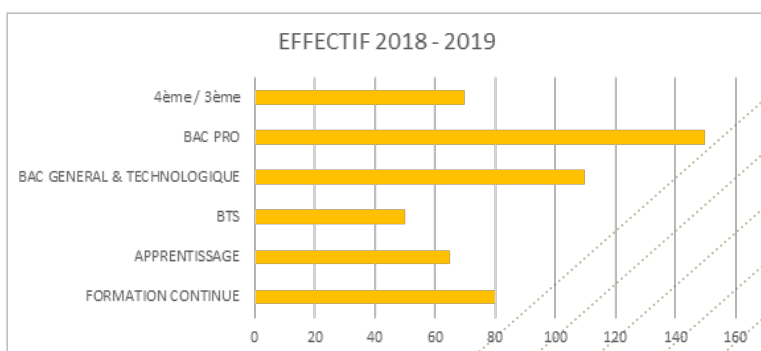

TAXE D'APPRENTISSAGE 2019

Avec Nous

QUI SOMMES NOUS?

Des formations diversifiées

Une équipe performante

- 37 enseignants
- 7 formateurs
- 3 intervenants professionnels
- 7 éducateurs
- 7 personnels technique et administratif

Un lycée en interaction avec les entreprises

5520 h de stage / an

126 professionnels

256 entreprises partenaires

Taux de réussite 2018

5 domaines d'action

Sciences

Environnement & développement durable